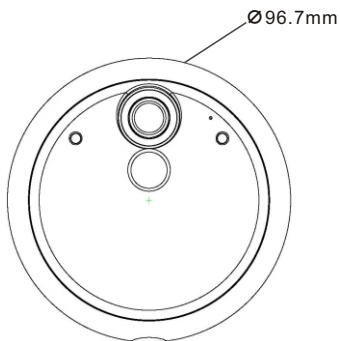

LC-6162
充电式电池

*所有规格日后若有变动不另行通知.

APPRO TECHNOLOGY INC. 欧普罗科技股份有限公司

台湾新北市新庄中正路66号13F
电话: +886-2-8992-1177
传真: +886-2-8992-0077
E-mail: kevinhsieh@approtech.com
Web: www.approtech.com

APPRO®
TECHNOLOGY