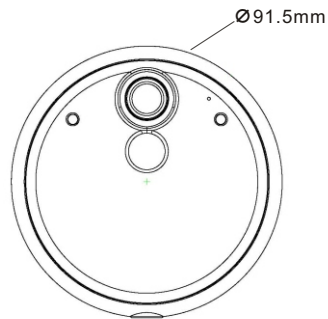

HD/ 电池式无线智能摄像机 LC-6161 / LC-6162

产品规格表

视频

- 镜头: 固定广角镜头.
- 无线: IEEE 802.11b/g/n.

图像

- 视频压缩: H.264.
- 分辨率: 视频比率: “16:9”: 1280x720.
- 视频串流: 1组视频传输设定.
- 帧速率: 25 fps / 1280x720.

音频

- LC-6161: 内置麦克风.
- LC-6162: 内置麦克风 & 扬声器.

网络

- 使用者: 允许同时 4 位使用者.
- 韧体更新: OTA.

报警管理

- 录像: 云端.
- 触发功能: 移动侦测 (PIR), 电池低电量.
- 内建 PIR 传感器 (5M).

指示灯号

- 支持电源 & 网络 LED灯.

按键

- 支持 Reset键 (回复原厂默认).

日夜模式

- 支持红外IR LED灯.
- 支持红外截止滤光片.
- 支持光线感应.
- 模式: 自动.

其它

- 应用程序: Android/ iOS.
- 电源: LC-6161: CR123A 电池 x 4.
  LC-6162: 充电式电池.
- OS: RTOS.
- 工作温度: -10°C ~ 50°C (14°F ~ 122°F).
- 工作湿度: 20% ~ 80%.
- 安规认证: CE, FCC, RoHS. IP65.
- 尺寸: LC-6161: 91.5 x 34.7 mm.
  LC-6162: 95.7 x 48.5 mm.
- 包装重量: LC-6161:290g; LC-6162:250g.
- 附件:
  - 快速安装手册.
  - 光盘 x 1 (包含使用说明书).
  - CR123A 电池 x 4 (LC-6161).
  - USB 线 (LC-6162).
  - 支架.

LC-6161
CR123A 电池 x 4