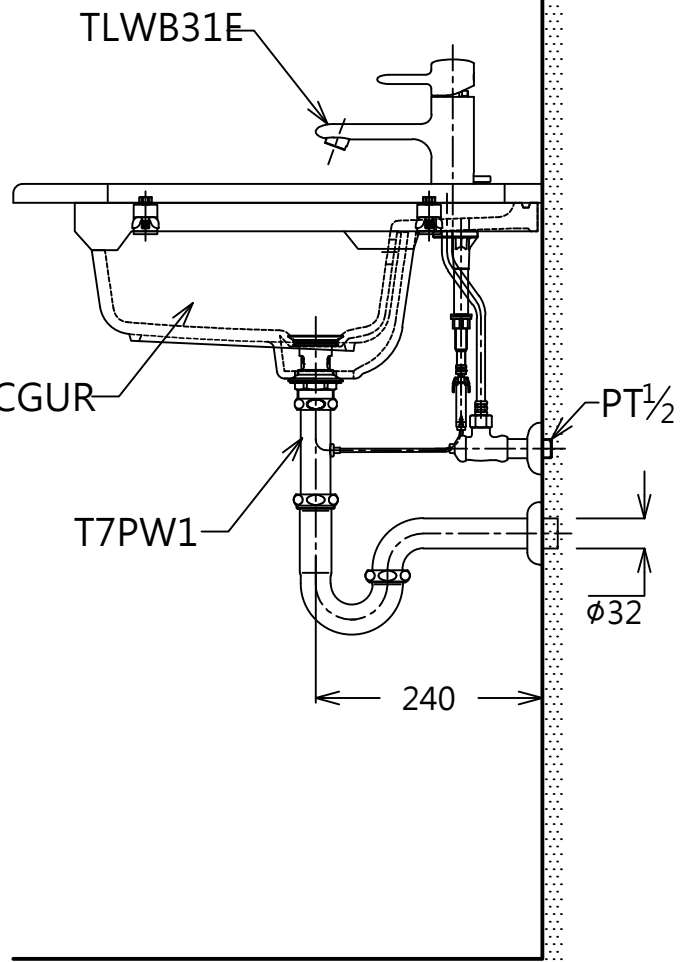

器具明細表		
品番	品名	數量
LW586CGUR	下嵌式臉盆	1
TLWB31E	單槍龍頭	1
T7PW1	排水金具	1
PALA16-1	橡膠塞	1

容量:8.0L

TOTO		單位 <i>M/M</i>	CAD比例 1:1	名稱
製圖 <i>Ruby</i>	檢圖 卓文盛	審核 平澤	出圖比例 1:8	下嵌式臉盆
備註	版別 03	修改日期 2016.03.08	日期 2011.07.09	品番
			圖紙 A4	LW586CGUR/TLWB31E