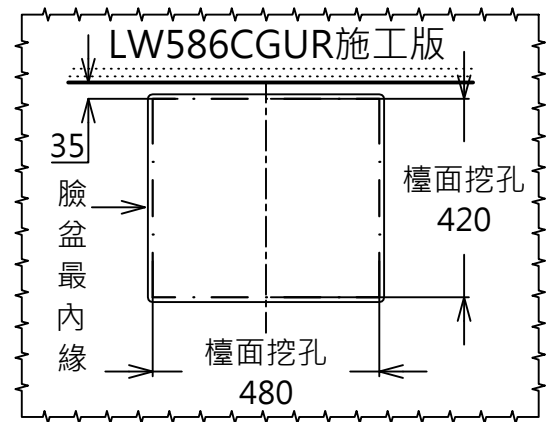

器具明細表		
品番	品名	數量
LW586CGUR	下嵌式臉盆	1
TLWB31E	單槍龍頭	1
T7PW1	排水金具	1
PALA16-1	橡膠塞	1

容量:8.0L

TOTO		單位 <i>M/M</i>	CAD比例 1:1	名稱
製圖 <i>Ruby</i>	檢圖 卓文盛	審核 平澤	出圖比例 1:8	下嵌式臉盆
備註	版別 03	修改日期 2016.03.08	日期 2011.07.09	品番
			圖紙 A4	LW586CGUR/TLWB31E