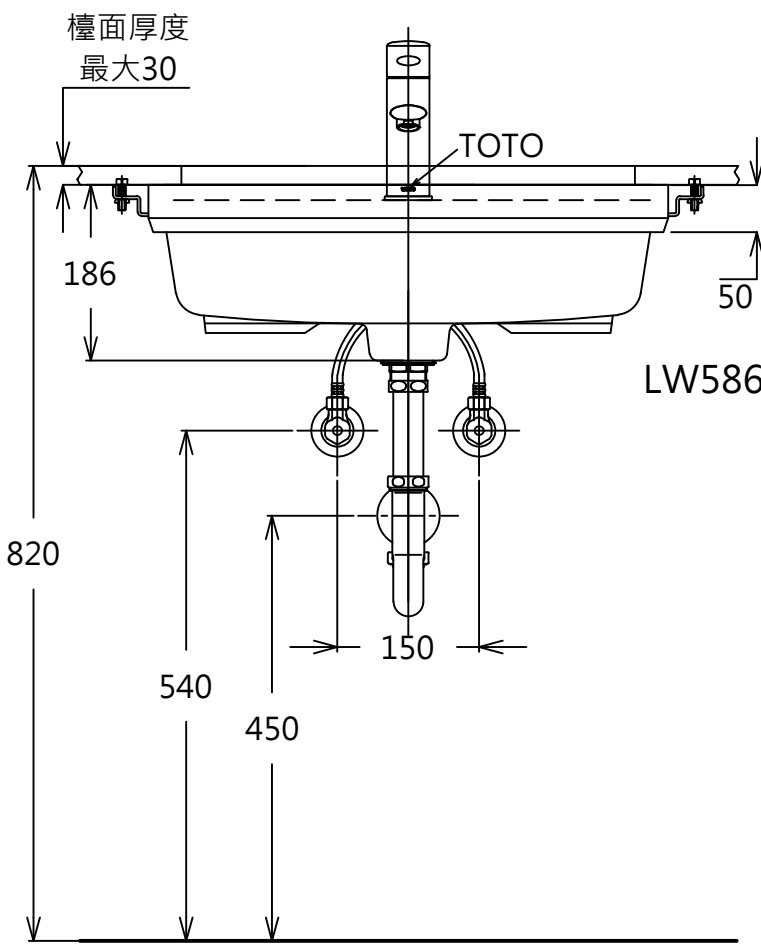

器具明細表		
品番	品名	數量
LW586CGUR	下嵌式臉盆	1
TLWB31E	單槍龍頭	1
T7PW1	排水金具	1
PALA16-1	橡膠塞	1

容量:8.0L

TOTO		單位 <i>M/M</i>	CAD比例 1:1	名稱
製圖 <i>Ruby</i>	檢圖 卓文盛	審核 平澤	出圖比例 1:8	下嵌式臉盆
備註	版別 03	修改日期 2016.03.08	日期 2011.07.09	品番
			圖紙 A4	LW586CGUR/TLWB31E