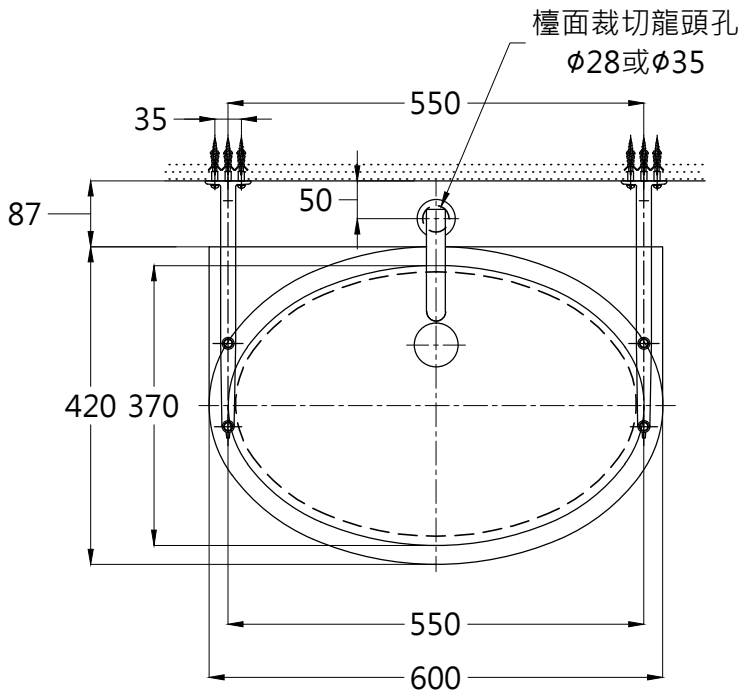

器具明細表		
品番	品名	數量
L548GU	下嵌式臉盆	1
TL516G	臉盆固定金具(另購)	1
TWEL02N	臉盆用感應龍頭	1
TC2608N	按壓式落水頭	1
TW002L-1	P彎管	1

容量: 14.0 L

<b>TOTO</b>		單位 <i>mm</i>	CAD 比例 1:1 出圖 比例 1:10	名稱 下嵌式臉盆
製圖 <i>MAY</i>	檢圖 卓文盛	審核 平澤	日期 2012.06.28	品番
備註	版別 02	修改日期 2015.08.28	圖紙 A4	L548GU / TWEL02N