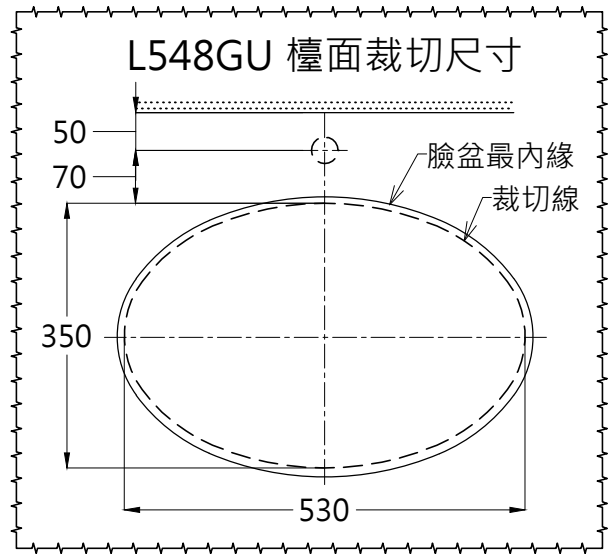

器具明細表		
品番	品名	數量
L548GU	下嵌式臉盆	1
TL516G	臉盆固定金具(另購)	1
TWEL02N	臉盆用感應龍頭	1
TC2608N	按壓式落水頭	1
TW002L-1	P彎管	1

容量: 14.0 L

<b>TOTO</b>		單位 <i>mm</i>	CAD 比例 1:1 出圖 比例 1:10	名稱 下嵌式臉盆
製圖 <i>MAY</i>	檢圖 卓文盛	審核 平澤	日期 2012.06.28	品番
備註	版別 02	修改日期 2015.08.28	圖紙 A4	L548GU / TWEL02N