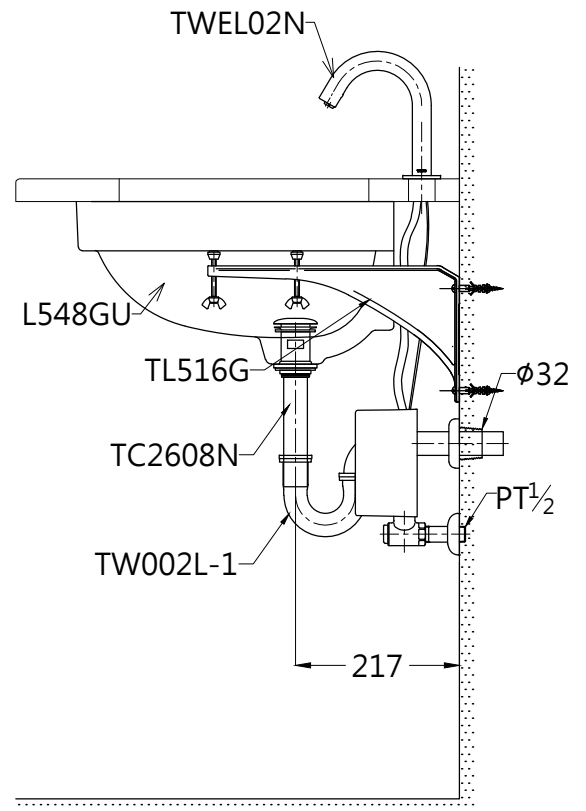

器具明細表		
品番	品名	數量
L548GU	下嵌式臉盆	1
TL516G	臉盆固定金具(另購)	1
TWEL02N	臉盆用感應龍頭	1
TC2608N	按壓式落水頭	1
TW002L-1	P彎管	1

容量: 14.0 L

<b>TOTO</b>		單位 <i>mm</i>	CAD 比例 1:1 出圖 比例 1:10	名稱 下嵌式臉盆
製圖 <i>MAY</i>	檢圖 卓文盛	審核 平澤	日期 2012.06.28	品番
備註	版別 02	修改日期 2015.08.28	圖紙 A4	L548GU / TWEL02N