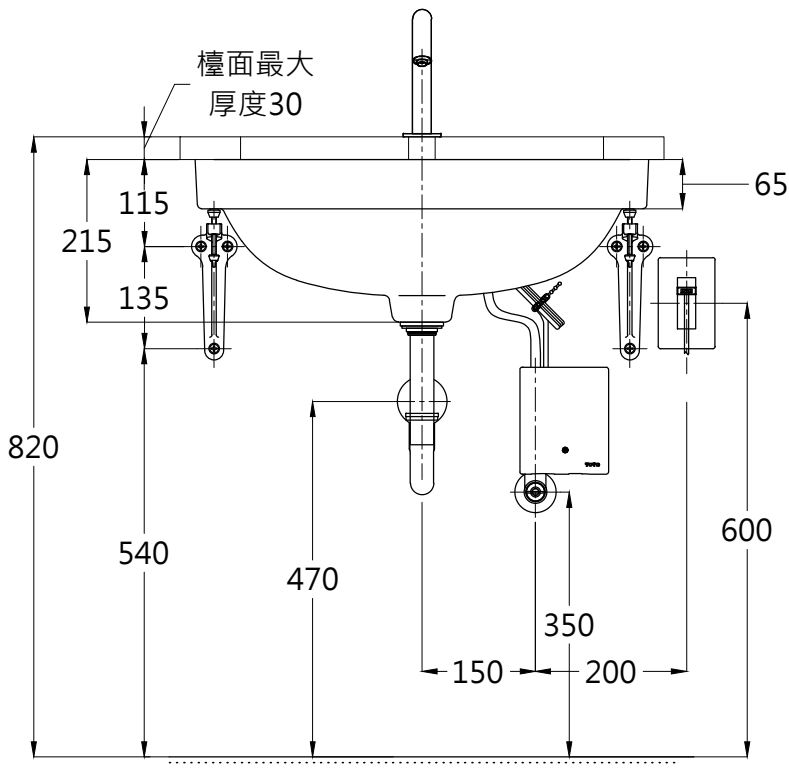

器具明細表		
品番	品名	數量
L548GU	下嵌式臉盆	1
TL516G	臉盆固定金具(另購)	1
TWEL02N	臉盆用感應龍頭	1
TC2608N	按壓式落水頭	1
TW002L-1	P彎管	1

容量: 14.0 L

<b>TOTO</b>		單位 <i>mm</i>	CAD 比例 1:1 出圖 比例 1:10	名稱 下嵌式臉盆
製圖 <i>MAY</i>	檢圖 卓文盛	審核 平澤	日期 2012.06.28	品番
備註	版別 02	修改日期 2015.08.28	圖紙 A4	L548GU / TWEL02N