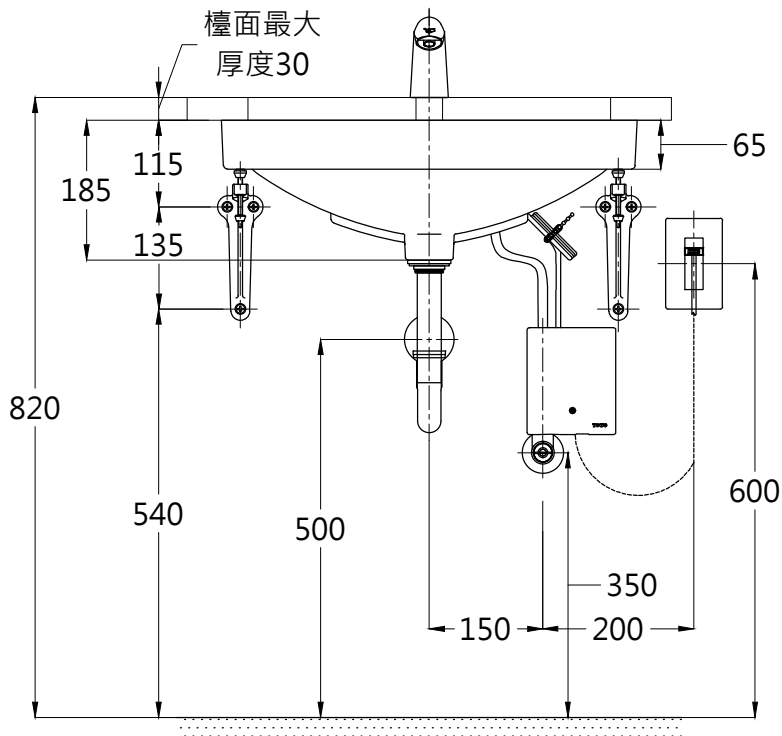

器具明細表		
品番	品名	數量
L546GU	下嵌式臉盆	1
TL516G	臉盆固定金具(另購)	1
TWEL01N	臉盆用感應龍頭	1
TC2608N	按壓式落水頭	1
TW002L-1	P彎管	1

容量: 8.5 L

TOTO		單位 <i>mm</i>	CAD 比例 1:1 出圖 比例 1:10	名稱 下嵌式臉盆
製圖 <i>MAY</i>	檢圖 卓文盛	審核 平澤	日期 2012.06.28	品番
備註	版別 02	修改日期 2015.08.28	圖紙 A4	L546GU / TWEL01N