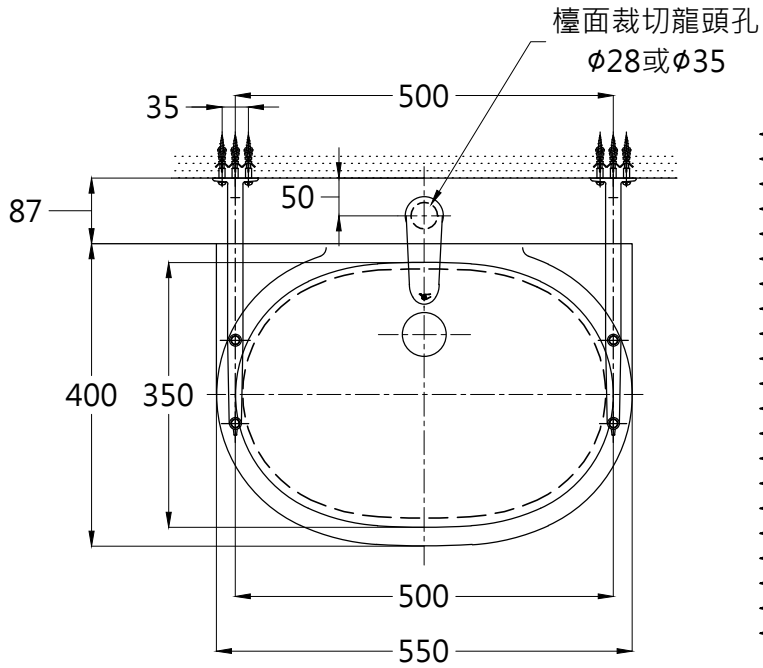

器具明細表		
品番	品名	數量
L546GU	下嵌式臉盆	1
TL516G	臉盆固定金具(另購)	1
TWEL01N	臉盆用感應龍頭	1
TC2608N	按壓式落水頭	1
TW002L-1	P彎管	1

容量: 8.5 L

TOTO		單位 <i>mm</i>	CAD 比例 1:1 出圖 比例 1:10	名稱 下嵌式臉盆
製圖 <i>MAY</i>	檢圖 卓文盛	審核 平澤	日期 2012.06.28	品番
備註	版別 02	修改日期 2015.08.28	圖紙 A4	L546GU / TWEL01N