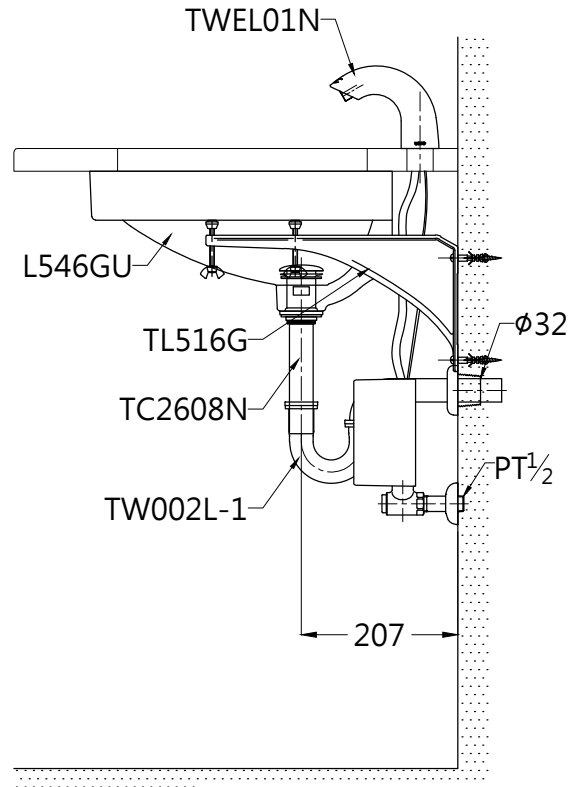

器具明細表		
品番	品名	數量
L546GU	下嵌式臉盆	1
TL516G	臉盆固定金具(另購)	1
TWEL01N	臉盆用感應龍頭	1
TC2608N	按壓式落水頭	1
TW002L-1	P彎管	1

容量: 8.5 L

TOTO		單位 <i>mm</i>	CAD 比例 1:1 出圖 比例 1:10	名稱 下嵌式臉盆
製圖 <i>MAY</i>	檢圖 卓文盛	審核 平澤	日期 2012.06.28	品番
備註	版別 02	修改日期 2015.08.28	圖紙 A4	L546GU / TWEL01N