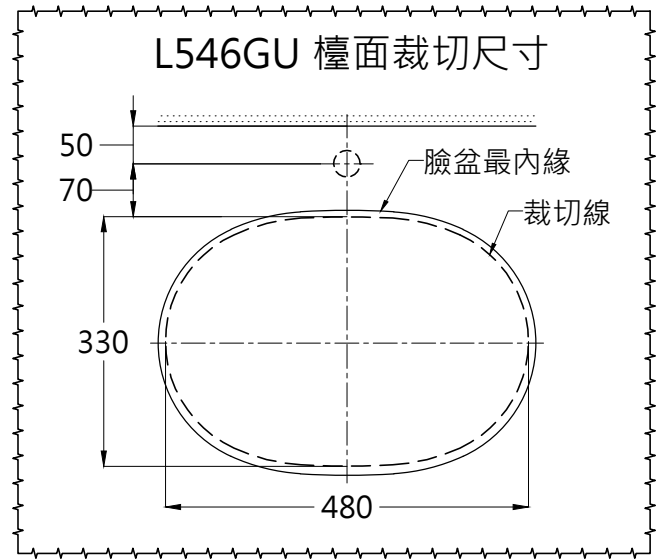

器具明細表		
品番	品名	數量
L546GU	下嵌式臉盆	1
TL516G	臉盆固定金具(另購)	1
TWEL01N	臉盆用感應龍頭	1
TC2608N	按壓式落水頭	1
TW002L-1	P彎管	1

容量: 8.5 L

TOTO		單位 <i>mm</i>	CAD 比例 1:1 出圖 比例 1:10	名稱 下嵌式臉盆
製圖 <i>MAY</i>	檢圖 卓文盛	審核 平澤	日期 2012.06.28	品番
備註	版別 02	修改日期 2015.08.28	圖紙 A4	L546GU / TWEL01N