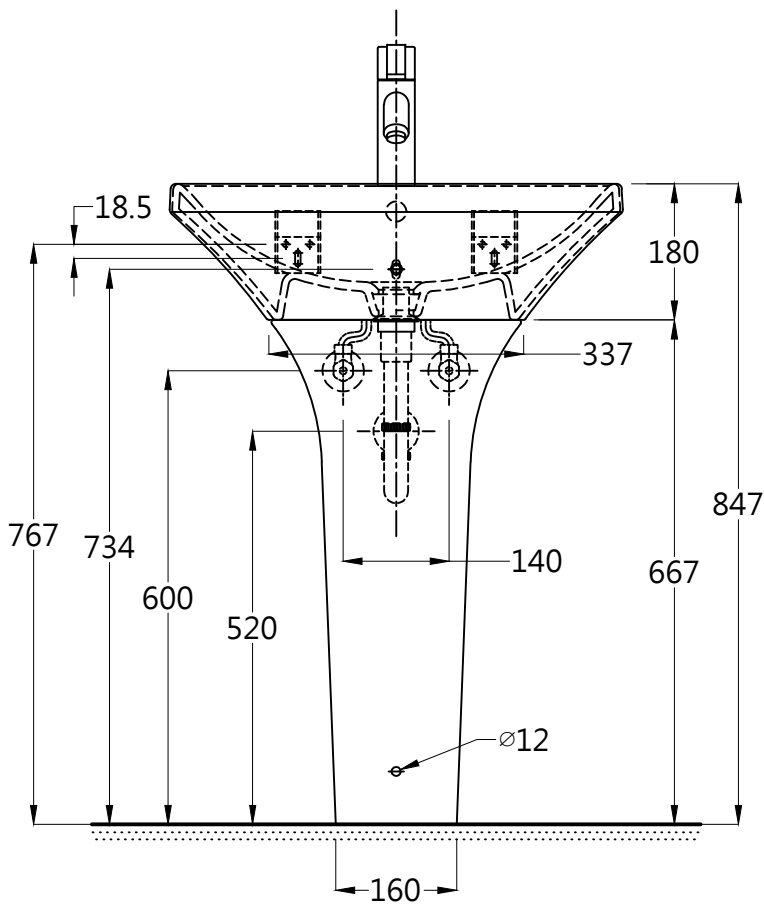

器具明細表		
品番	品名	數量
LW947CGUR	壁掛式臉盆	1
TS240F(TL)	單槍龍頭	1
LW947FG	臉盆用長腳	1
TW002L	P管+止水栓	1
TWL11S	掛勾組	1

容量：6.9L

TOTO		單位 <i>M/M</i>	CAD比例 1:1 出圖比例 1:10	名稱
製圖 <i>Ruby</i>	檢圖 卓文盛	審核 平澤	日期 2011.08.03	壁掛式臉盆
備註	版別 03	修改日期 2016.03.08	圖紙 A4	品番 LW947CGUR/LW947FG/TS240F(TL)