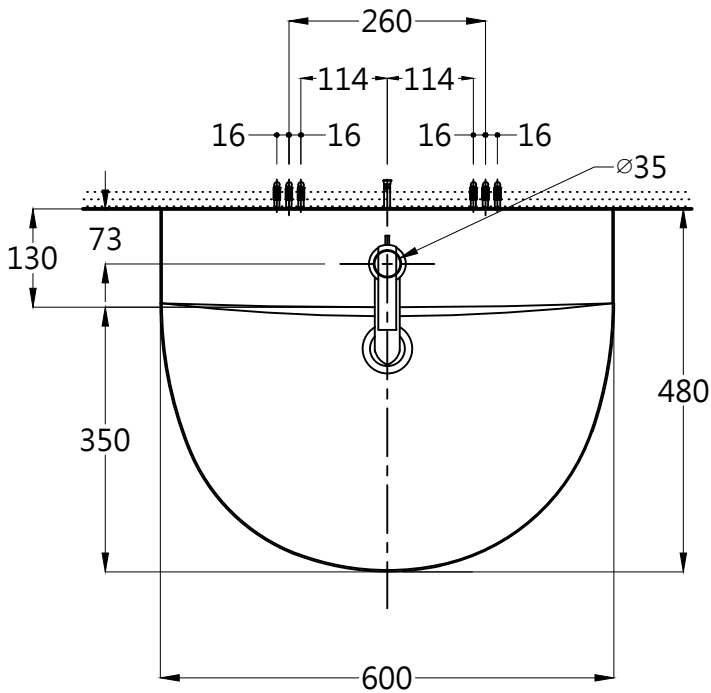

器具明細表		
品番	品名	數量
LW947CGUR	壁掛式臉盆	1
TS240F(TL)	單槍龍頭	1
LW947FG	臉盆用長腳	1
TW002L	P管+止水栓	1
TWL11S	掛勾組	1

容量：6.9L

TOTO		單位 <i>M/M</i>	CAD比例 1:1 出圖比例 1:10	名稱
製圖 <i>Ruby</i>	檢圖 卓文盛	審核 平澤	日期 2011.08.03	壁掛式臉盆
備註	版別 03	修改日期 2016.03.08	圖紙 A4	品番 LW947CGUR/LW947FG/TS240F(TL)