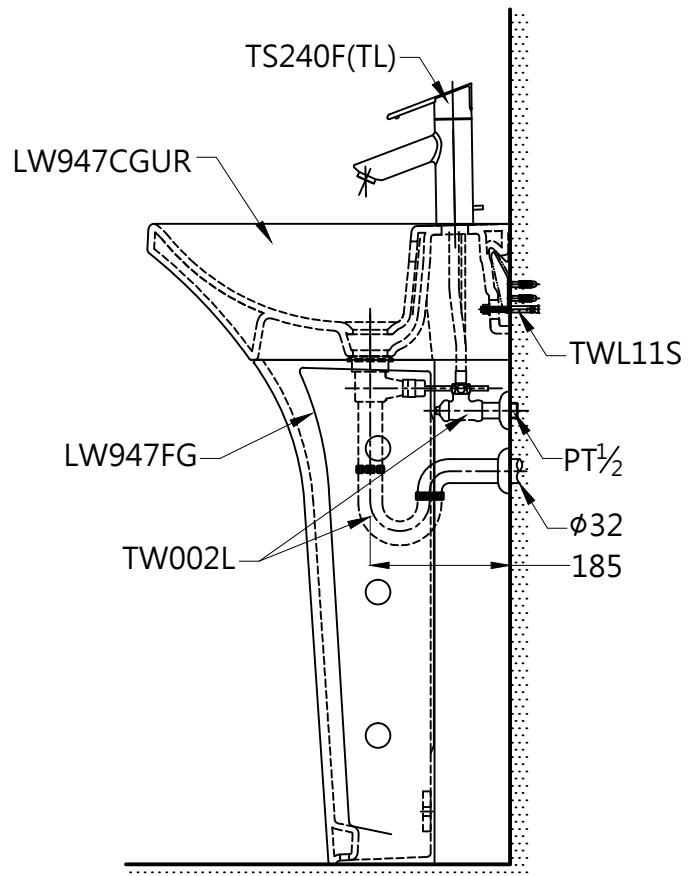

器具明細表		
品番	品名	數量
LW947CGUR	壁掛式臉盆	1
TS240F(TL)	單槍龍頭	1
LW947FG	臉盆用長腳	1
TW002L	P管+止水栓	1
TWL11S	掛勾組	1

容量：6.9L

TOTO		單位 <i>M/M</i>	CAD比例 1:1 出圖比例 1:10	名稱
製圖 <i>Ruby</i>	檢圖 卓文盛	審核 平澤	日期 2011.08.03	壁掛式臉盆
備註	版別 03	修改日期 2016.03.08	圖紙 A4	品番 LW947CGUR/LW947FG/TS240F(TL)