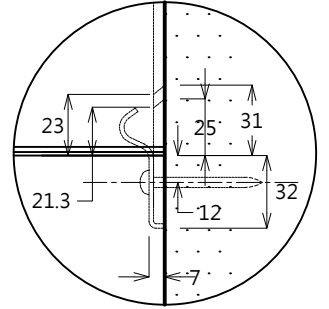

器具明細表		
品番	品名	數量
L710CGUR-SP	檯面式臉盆	1
TTLR302FCR	臉盆用單槍龍頭	1
TW002L	P管	1
LW220HFG-S	短腳	1

A部詳圖(1:3)

B部詳圖(1:3)

容量:6.0L

TOTO		單位 <i>M/M</i>	CAD比例 1:1 出圖比例 1:10	名稱 壁掛式臉盆/短腳
製圖 <i>Ruby</i>	檢圖 卓文盛	審核 平澤	日期 2015.08.26	品番 L710CGUR-SP/TTLR302FCR/LW220HFG-S
備註	版別 02	修改日期 2016.03.10	圖紙 A4	