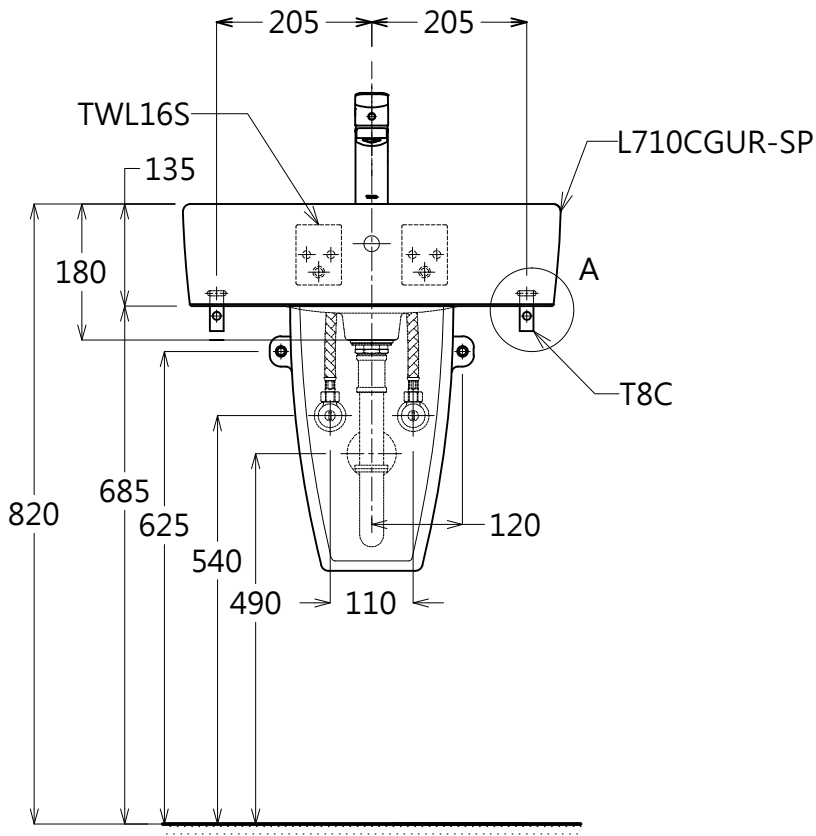

器具明細表		
品番	品名	數量
L710CGUR-SP	檯面式臉盆	1
TTLR302FCR	臉盆用單槍龍頭	1
TW002L	P管	1
LW220HFG-S	短腳	1

A部詳圖(1:3)

B部詳圖(1:3)

容量:6.0L

TOTO		單位 <i>M/M</i>	CAD比例 1:1 出圖比例 1:10	名稱 壁掛式臉盆/短腳
製圖 <i>Ruby</i>	檢圖 卓文盛	審核 平澤	日期 2015.08.26	品番 L710CGUR-SP/TTLR302FCR/LW220HFG-S
備註	版別 02	修改日期 2016.03.10	圖紙 A4	