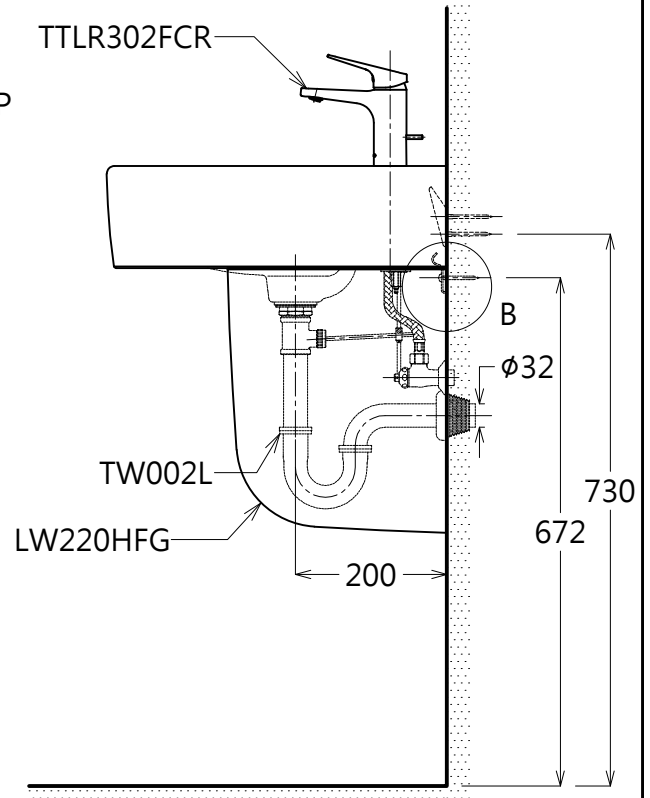

器具明細表		
品番	品名	數量
L710CGUR-SP	檯面式臉盆	1
TTLR302FCR	臉盆用單槍龍頭	1
TW002L	P管	1
LW220HFG-S	短腳	1

A部詳圖(1:3)

B部詳圖(1:3)

容量:6.0L

TOTO		單位 <i>M/M</i>	CAD比例 1:1 出圖比例 1:10	名稱 壁掛式臉盆/短腳
製圖 <i>Ruby</i>	檢圖 卓文盛	審核 平澤	日期 2015.08.26	品番 L710CGUR-SP/TTLR302FCR/LW220HFG-S
備註	版別 02	修改日期 2016.03.10	圖紙 A4	