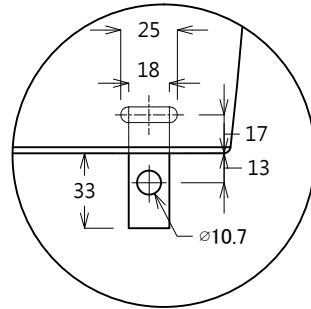

器具明細表		
品番	品名	數量
L710CGUR-SP	檯面式臉盆	1
TTLR302FCR	臉盆用單槍龍頭	1
TW002L	P管	1
LW220HFG-S	短腳	1

A部詳圖(1:3)

B部詳圖(1:3)

容量:6.0L

TOTO		單位 <i>M/M</i>	CAD比例 1:1 出圖比例 1:10	名稱 壁掛式臉盆/短腳
製圖 <i>Ruby</i>	檢圖 卓文盛	審核 平澤	日期 2015.08.26	品番 L710CGUR-SP/TTLR302FCR/LW220HFG-S
備註	版別 02	修改日期 2016.03.10	圖紙 A4	