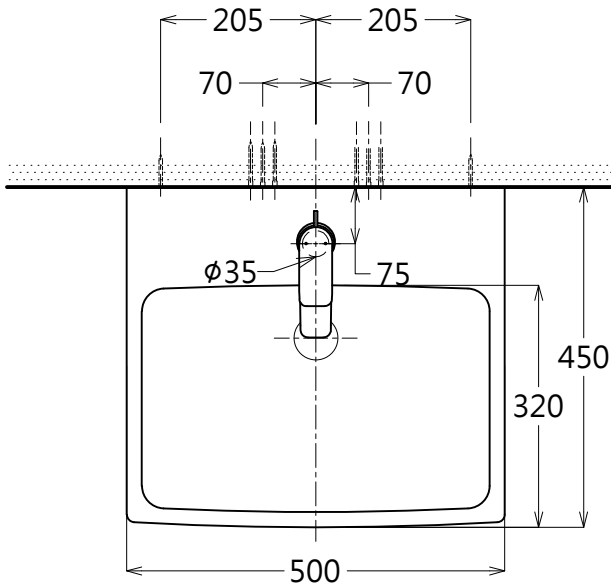

器具明細表		
品番	品名	數量
L710CGUR-SP	檯面式臉盆	1
TTLR302FCR	臉盆用單槍龍頭	1
TW002L	P管	1
LW220HFG-S	短腳	1

A部詳圖(1:3)

B部詳圖(1:3)

容量:6.0L

TOTO		單位 <i>M/M</i>	CAD比例 1:1 出圖比例 1:10	名稱 壁掛式臉盆/短腳
製圖 <i>Ruby</i>	檢圖 卓文盛	審核 平澤	日期 2015.08.26	品番 L710CGUR-SP/TTLR302FCR/LW220HFG-S
備註	版別 02	修改日期 2016.03.10	圖紙 A4	