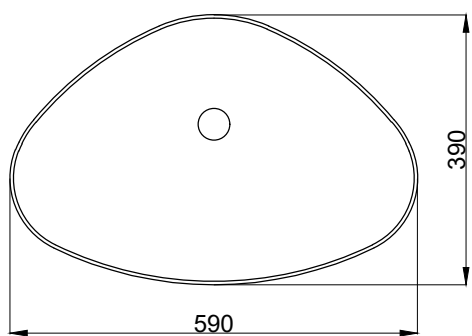

注意事項：

1. 依 CNS 國家標準瓷器尺寸許可差為正負 5%，最大不超過 2.5cm。
2. 產品顏色及樣式均以實品為準，若有更改，恕不另行通知。
3. 本公司保留一切有關產品修改或改進產品材料、品質、規格與停產等之權利。

容水量約8L

最後修改日期	2019年11月18日	製圖	Robin	比例	1:10	品名	檯面式臉盆
備註		審核	Chia	單位	mm	型號	L6707