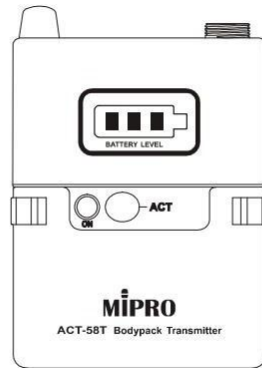

MIPRO ACT-58T ISM 5.8 GHz 佩戴發射器

主要特點

- 袖珍的機殼便於佩戴，佩戴夾可上下正反方向佩掛。
- 獨創不必掀開電池蓋操作按鍵，具鎖定防誤觸功能。
- 具有 LED 顯示操作訊息，上端配置天線、XLR 輸入插座及具有遙控的靜音開關。
- 採用世界首創的 ACT 功能快速自動對頻。
- 可選擇快速結合或螺牙固定的迷你 XLR 連接頭。

主要規格

載波頻段	ISM 5.8 GHz(5,725~5,850MHz)
調變方式	數位式
發射功率	20 mW (依照當地電波法規)
音頭模組	領夾式、頭戴式麥克風模組、樂器專用麥克風模組
最大輸入	6.5 dBV
電量顯示	三段綠色 LED 顯示電池電量，剩下一個綠燈若轉變紅燈，兩小時後自動斷電。
尺寸 (長×高×寬)	63×82×22mm
重量	約 73g
電池	AA 電池兩只
備註	各項規格若有誤差以實際產品為依據。