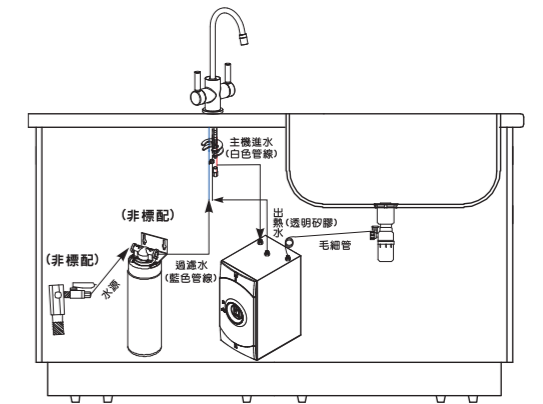

### 規格配備表

<b>P0553A</b>	<b>17,100元</b> <small>(本建議售價含安裝費，但不含耗材及運送費用)</small>
機體尺寸(寬x深x高)	200x302x412 mm
電源規格	AC110V/60Hz
消耗功率(最大)	750W
容量	4L
適用水壓	1~4kg/cm2(14.2~54.92 PSI)