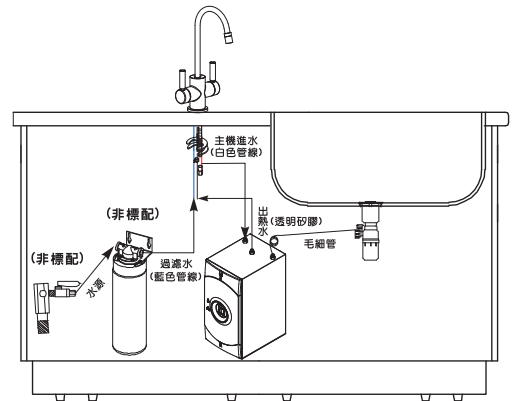

## 隨開即熱搭配無鉛龍頭 烹飪飲用安全又便利！

- 全機採用符合法規的無鉛水龍頭與零件，使用安全無虞
- 4公升大容量，即開即有熱水，烹飪飲用皆便利
- 防燙機械式冷熱管分離龍頭，使用便利安全
- 304不鏽鋼材質電熱管，飲水更安心
- 採用日本過熱保護開關，當水溫超過100°C時，會自動停止加熱
- 熱水加載兒童安全開關與漏電安全斷路器，安全防護更升級

### 規格配備表

## P0553A 17,100元

(本建議售價含安裝費，但不含耗材及運送費用)

機體尺寸(寬x深x高)	200x302x412 mm
電源規格	AC110V/60Hz
消耗功率(最大)	750W
容量	4L
適用水壓	1~4kg/cm <sup>2</sup> (14.2~54.92 PSI)